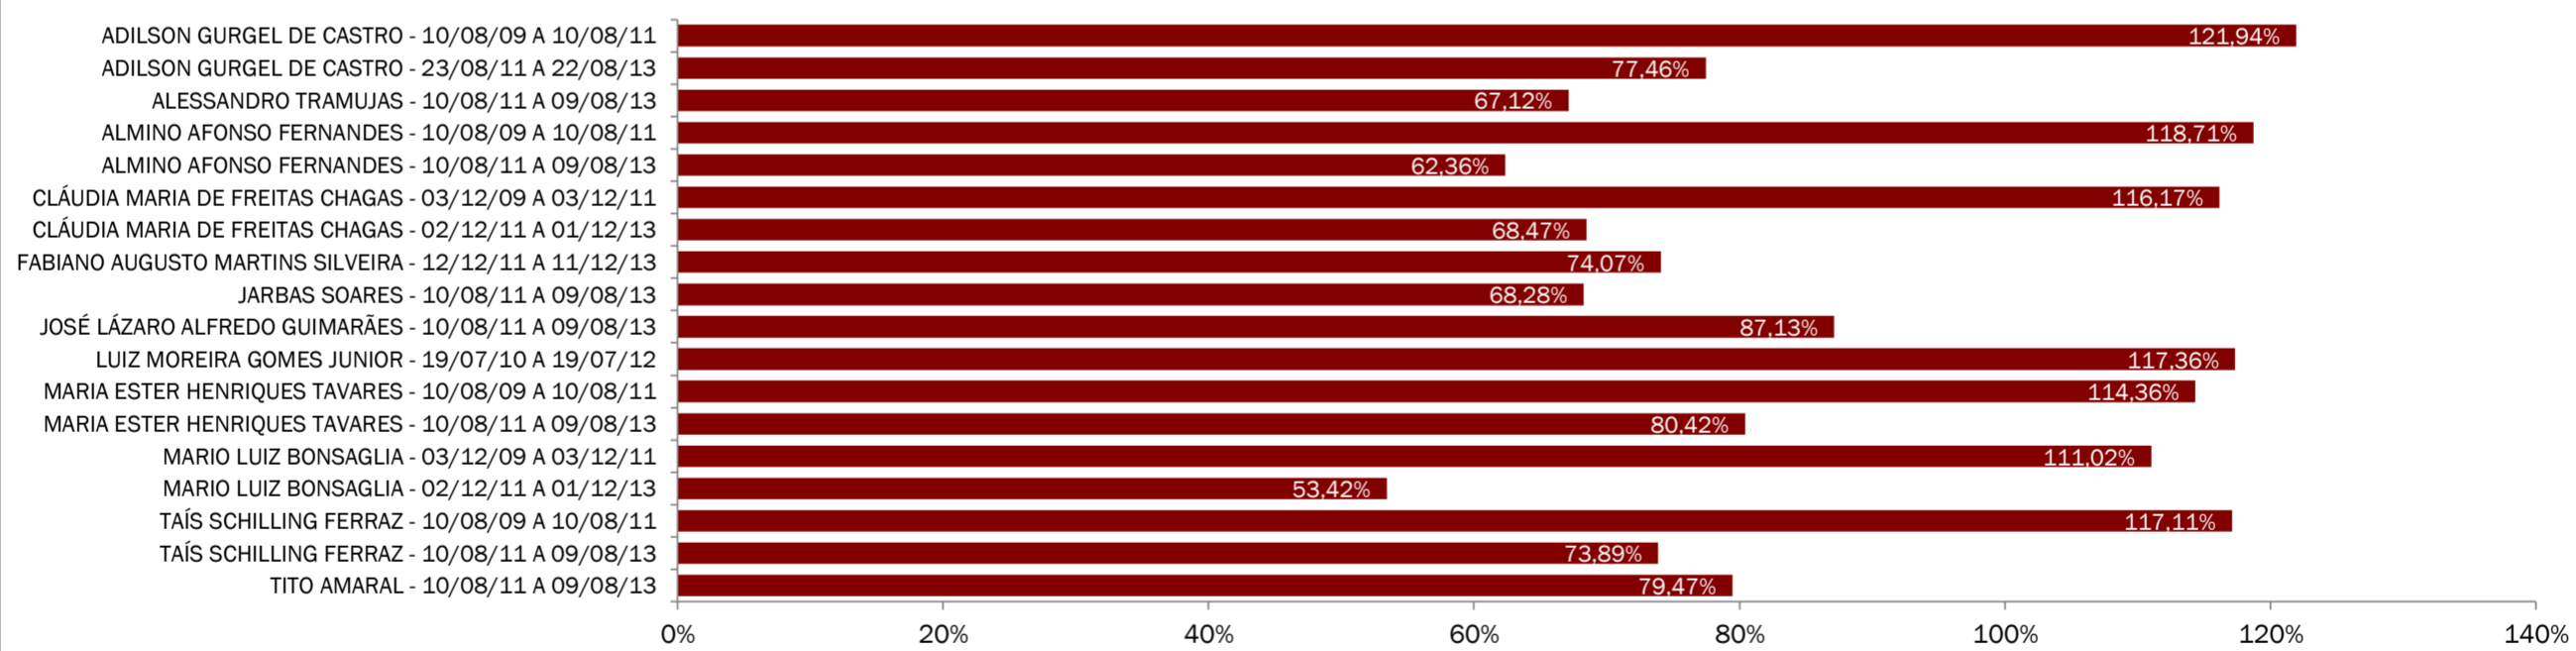

Julgado Total (Decisão + Julgamento) em Relação às Distribuições