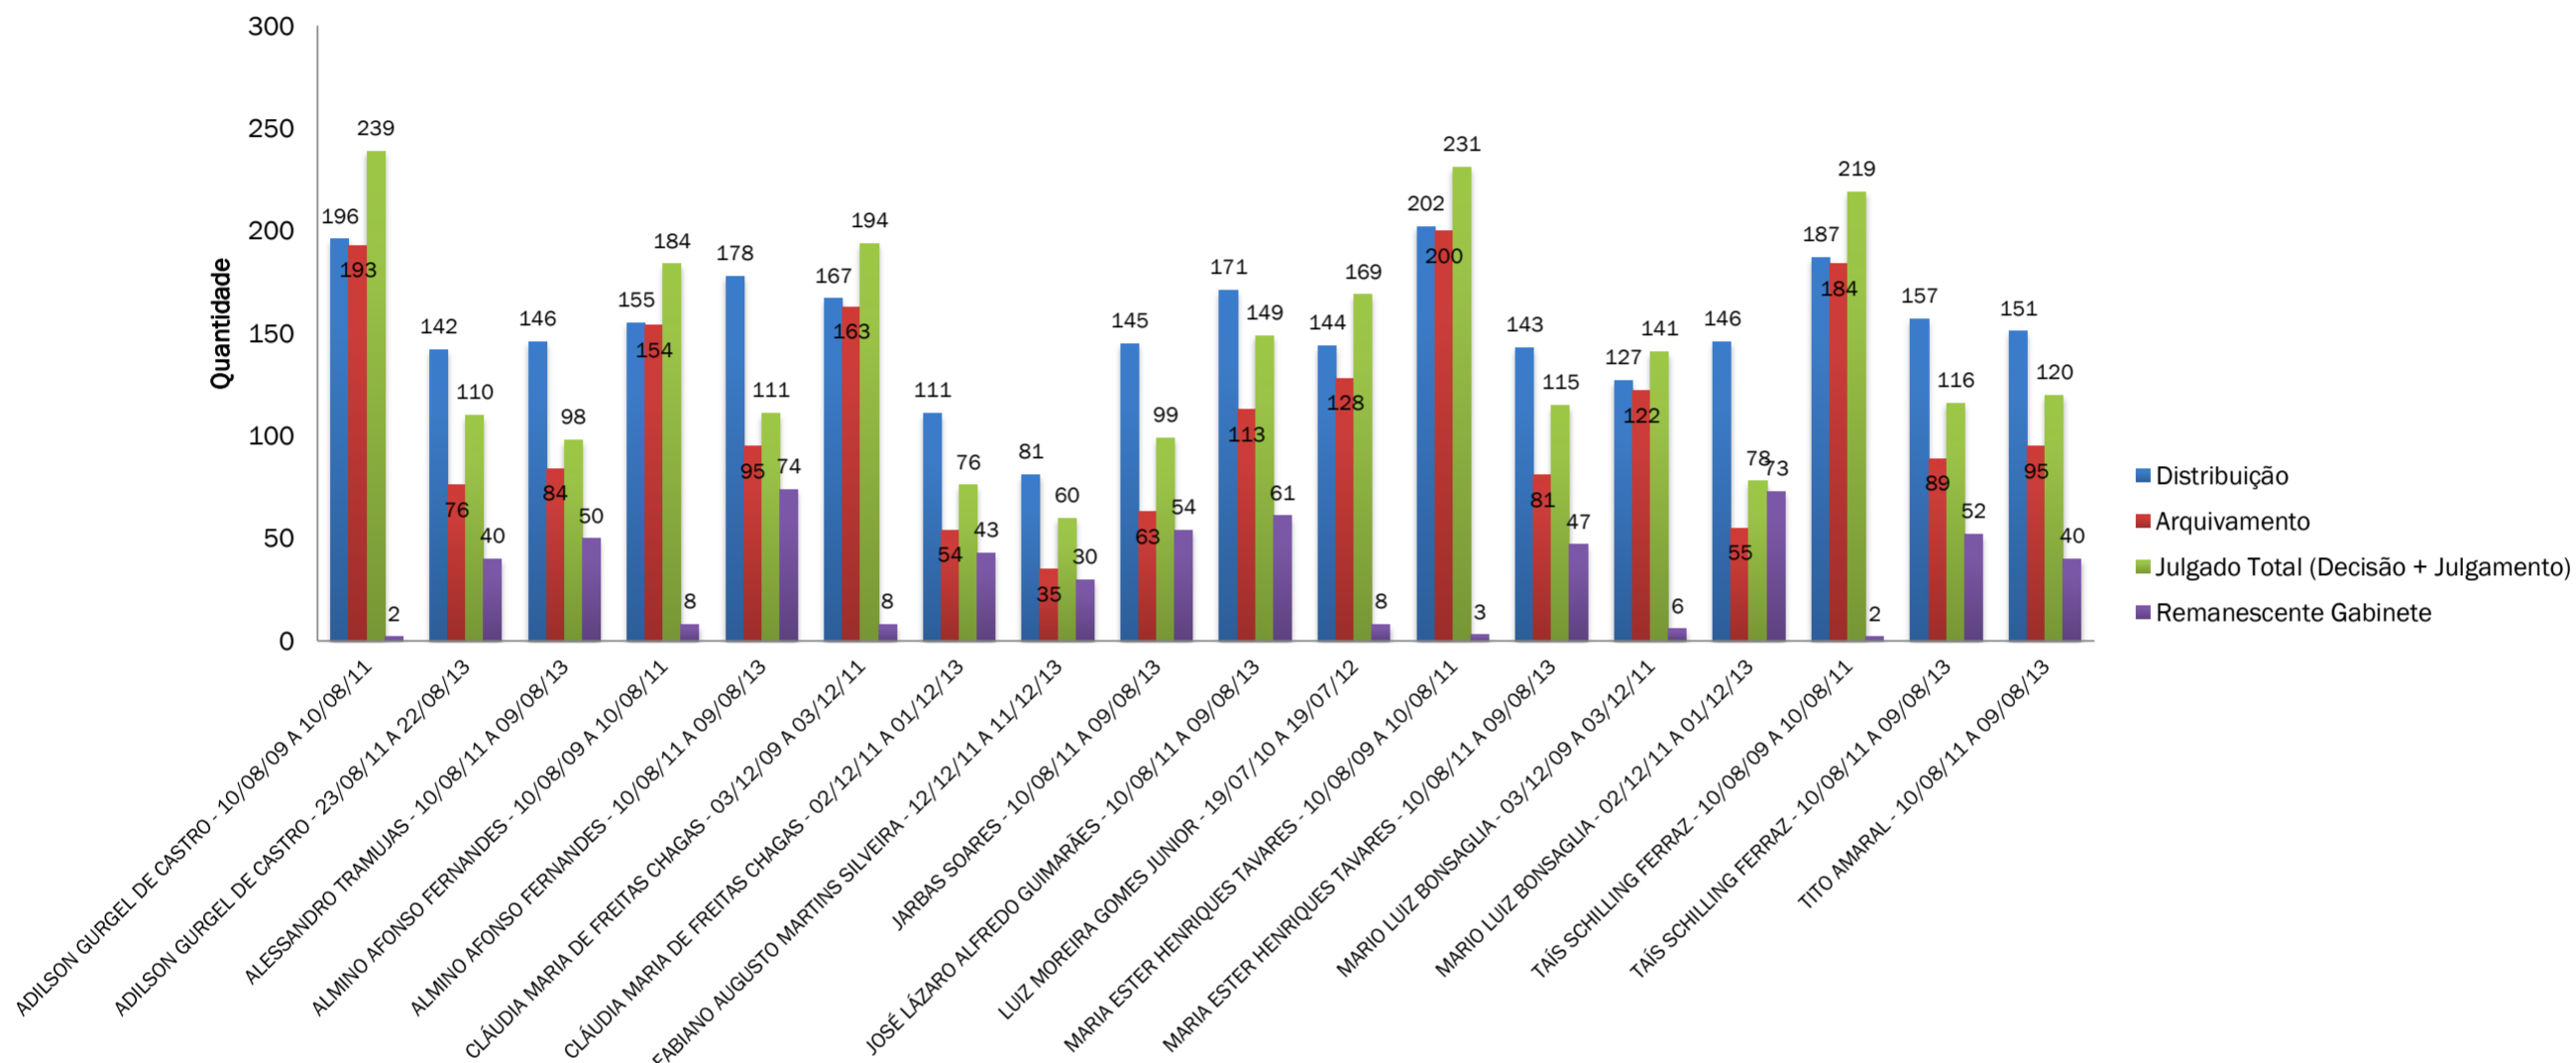

Dados Estatísticos da Atuação do CNMP

CNMP - QUADRO GERAL - CONSELHEIROS ATIVOS

DATA DE CORTE: 30/11/2012

MANDATO	Distribuição	Decisão	Julgamento	Arquivamento	Remanescente Gabinete
ADILSON GURGEL DE CASTRO - 10/08/09 A 10/08/11	196	135	104	193	2
ADILSON GURGEL DE CASTRO - 23/08/11 A 22/08/13	142	67	43	76	40
ALESSANDRO TRAMUJAS - 10/08/11 A 09/08/13	146	78	20	84	50
ALMINO AFONSO FERNANDES - 10/08/09 A 10/08/11	155	84	100	154	8
ALMINO AFONSO FERNANDES - 10/08/11 A 09/08/13	178	92	19	95	74
CLÁUDIA MARIA DE FREITAS CHAGAS - 03/12/09 A 03/12/11	167	113	81	163	8
CLÁUDIA MARIA DE FREITAS CHAGAS - 02/12/11 A 01/12/13	111	58	18	54	43
FABIANO AUGUSTO MARTINS SILVEIRA - 12/12/11 A 11/12/13	81	41	19	35	30
JARBAS SOARES - 10/08/11 A 09/08/13	145	58	41	63	54
JOSÉ LÁZARO ALFREDO GUIMARÃES - 10/08/11 A 09/08/13	171	105	44	113	61
LUIZ MOREIRA GOMES JUNIOR - 19/07/10 A 19/07/12	144	112	57	128	8
MARIA ESTER HENRIQUES TAVARES - 10/08/09 A 10/08/11	202	159	72	200	3
MARIA ESTER HENRIQUES TAVARES - 10/08/11 A 09/08/13	143	92	23	81	47
MARIO LUIZ BONSAGLIA - 03/12/09 A 03/12/11	127	74	67	122	6
MARIO LUIZ BONSAGLIA - 02/12/11 A 01/12/13	146	52	26	55	73
TAÍS SCHILLING FERRAZ - 10/08/09 A 10/08/11	187	126	93	184	2
TAÍS SCHILLING FERRAZ - 10/08/11 A 09/08/13	157	71	45	89	52
TITO AMARAL - 10/08/11 A 09/08/13	151	74	46	95	40
Total Geral	2749	1591	918	1984	601

Quadro Geral de Ocorrências

Julgado Total (Decisão + Julgamento) em Relação às Distribuições

Arquivamentos em Relação às Distribuições