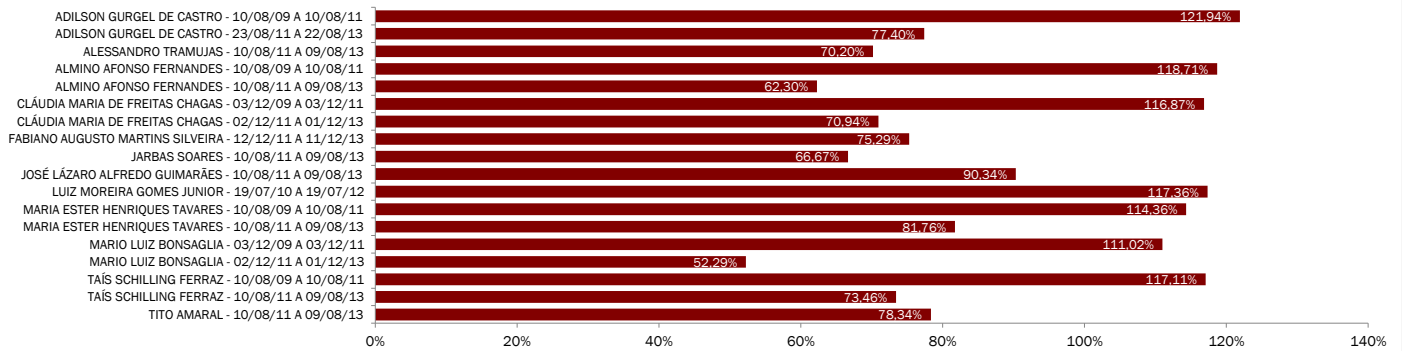

Dados Estatísticos da Atuação do CNMP

CNPMP - QUADRO GERAL - CONSELHEIROS ATIVOS

DATA DE CORTE: 31/12/2012

MANDATO	Distribuição	Decisão	Julgamento	Arquivamento	Remanescente Gabinete
ADILSON GURGEL DE CASTRO - 10/08/09 A 10/08/11	196	135	104	194	2
ADILSON GURGEL DE CASTRO - 23/08/11 A 22/08/13	146	69	44	87	41
ALESSANDRO TRAMUJAS - 10/08/11 A 09/08/13	151	86	20	92	48
ALMINO AFONSO FERNANDES - 10/08/09 A 10/08/11	155	84	100	154	8
ALMINO AFONSO FERNANDES - 10/08/11 A 09/08/13	183	95	19	100	76
CLÁUDIA MARIA DE FREITAS CHAGAS - 03/12/09 A 03/12/11	166	113	81	163	8
CLÁUDIA MARIA DE FREITAS CHAGAS - 02/12/11 A 01/12/13	117	65	18	61	43
FABIANO AUGUSTO MARTINS SILVEIRA - 12/12/11 A 11/12/13	85	44	20	47	31
JARBAS SOARES - 10/08/11 A 09/08/13	150	58	42	67	58
JOSÉ LÁZARO ALFREDO GUIMARÃES - 10/08/11 A 09/08/13	176	112	47	120	56
LUIZ MOREIRA GOMES JUNIOR - 19/07/10 A 19/07/12	144	112	57	128	8
MARIA ESTER HENRIQUES TAVARES - 10/08/09 A 10/08/11	202	159	72	200	3
MARIA ESTER HENRIQUES TAVARES - 10/08/11 A 09/08/13	148	95	26	88	47
MARIO LUIZ BONSAGLIA - 03/12/09 A 03/12/11	127	74	67	122	6
MARIO LUIZ BONSAGLIA - 02/12/11 A 01/12/13	153	54	26	66	78
TAÍS SCHILLING FERRAZ - 10/08/09 A 10/08/11	187	126	93	184	2
TAÍS SCHILLING FERRAZ - 10/08/11 A 09/08/13	162	74	45	95	54
TITO AMARAL - 10/08/11 A 09/08/13	157	77	46	104	44
Total Geral	2805	1632	927	2072	613

Quadro Geral de Ocorrências

Julgado Total (Decisão + Julgamento) em Relação às Distribuições

Arquivamentos em Relação às Distribuições