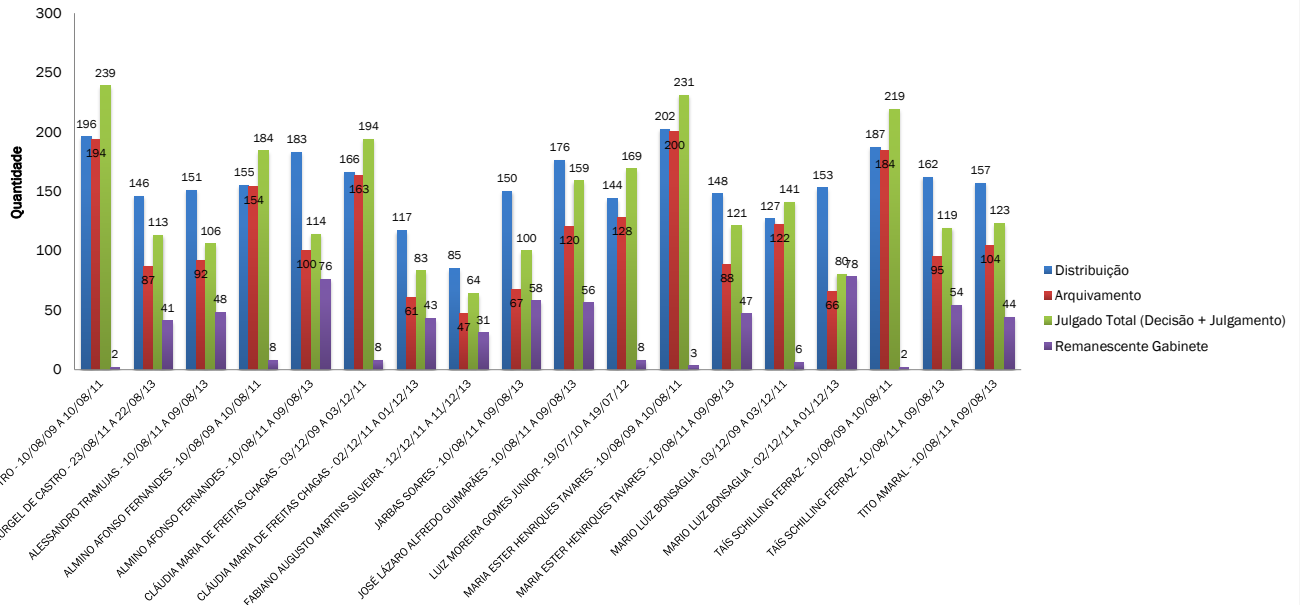

Dados Estatísticos da Atuação do CNMP

CNPMP - QUADRO GERAL - CONSELHEIROS ATIVOS

DATA DE CORTE: 31/12/2012

MANDATO	Distribuição	Decisão	Julgamento	Arquivamento	Remanescente Gabinete
ADILSON GURGEL DE CASTRO - 10/08/09 A 10/08/11	196	135	104	194	2
ADILSON GURGEL DE CASTRO - 23/08/11 A 22/08/13	146	69	44	87	41
ALESSANDRO TRAMUJAS - 10/08/11 A 09/08/13	151	86	20	92	48
ALMINO AFONSO FERNANDES - 10/08/09 A 10/08/11	155	84	100	154	8
ALMINO AFONSO FERNANDES - 10/08/11 A 09/08/13	183	95	19	100	76
CLÁUDIA MARIA DE FREITAS CHAGAS - 03/12/09 A 03/12/11	166	113	81	163	8
CLÁUDIA MARIA DE FREITAS CHAGAS - 02/12/11 A 01/12/13	117	65	18	61	43
FABIANO AUGUSTO MARTINS SILVEIRA - 12/12/11 A 11/12/13	85	44	20	47	31
JARBAS SOARES - 10/08/11 A 09/08/13	150	58	42	67	58
JOSÉ LÁZARO ALFREDO GUIMARÃES - 10/08/11 A 09/08/13	176	112	47	120	56
LUIZ MOREIRA GOMES JUNIOR - 19/07/10 A 19/07/12	144	112	57	128	8
MARIA ESTER HENRIQUES TAVARES - 10/08/09 A 10/08/11	202	159	72	200	3
MARIA ESTER HENRIQUES TAVARES - 10/08/11 A 09/08/13	148	95	26	88	47
MARIO LUIZ BONSAGLIA - 03/12/09 A 03/12/11	127	74	67	122	6
MARIO LUIZ BONSAGLIA - 02/12/11 A 01/12/13	153	54	26	66	78
TAÍS SCHILLING FERRAZ - 10/08/09 A 10/08/11	187	126	93	184	2
TAÍS SCHILLING FERRAZ - 10/08/11 A 09/08/13	162	74	45	95	54
TITO AMARAL - 10/08/11 A 09/08/13	157	77	46	104	44
Total Geral	2805	1632	927	2072	613

Quadro Geral de Ocorrências

Julgado Total (Decisão + Julgamento) em Relação às Distribuições

Arquivamentos em Relação às Distribuições