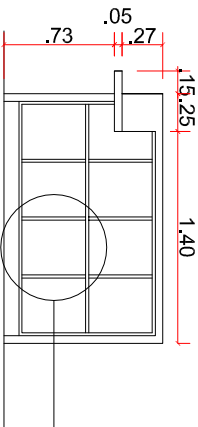

Corte AA
ESC.: 1/50