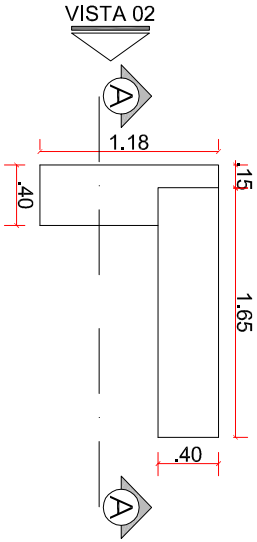

VISTA 02

Vista superior
ESC.: 1/50