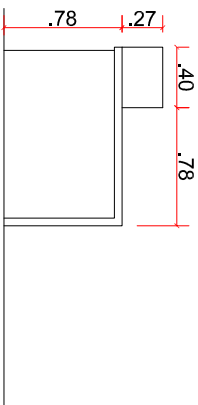

Vista 02
ESC.: 1/50