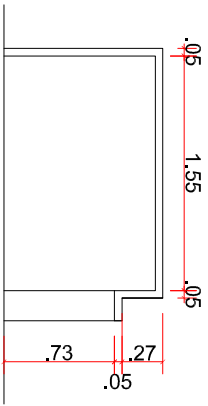

Vista 01
ESC.: 1/50