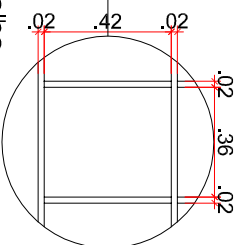

Detalhe
ESC.: 1/25

Conferir medidas no local